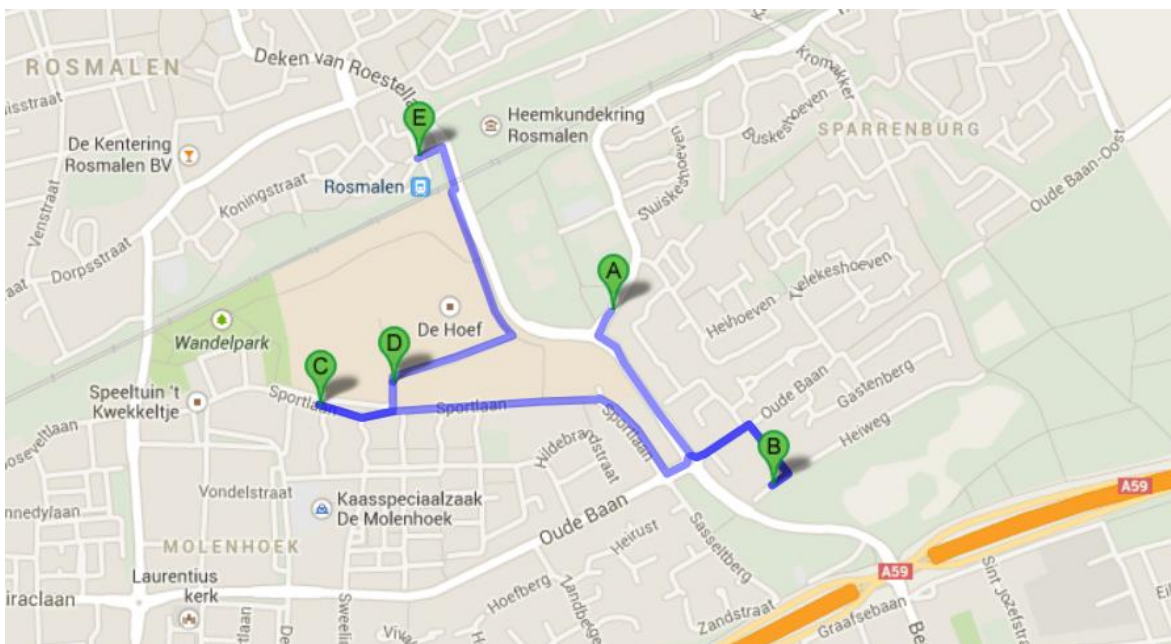

# Scouting St. Tarcisus Rosmalen

T.M. Kortenhorstlaan 1b (positie A op kaartje)

## De omgeving

Op loopafstand (10 min.) bevindt zich de zandverstuiving ; een mooi natuurgebied voor sport en spel **B**.

Op loopafstand (10 min.) bevindt zich een leuke buitenspeeltuin voor kinderen van 0 tot 12 jaar **C**.

Zie <https://sites.google.com/site/hetkwekeltjee/>

Op loopafstand (10 min.) bevindt zich een binnen- en buitenzwembad **D**.

Zie <http://www.kwekelstijn.com/www.Kwekelstijn.com/home.html>

Op loopafstand (10 min.) bevindt zich NS station Rosmalen **E**.

# Scouting St. Tarcisius Rosmalen

T.M. Kortenhorstlaan 1b (positie A op kaartje)